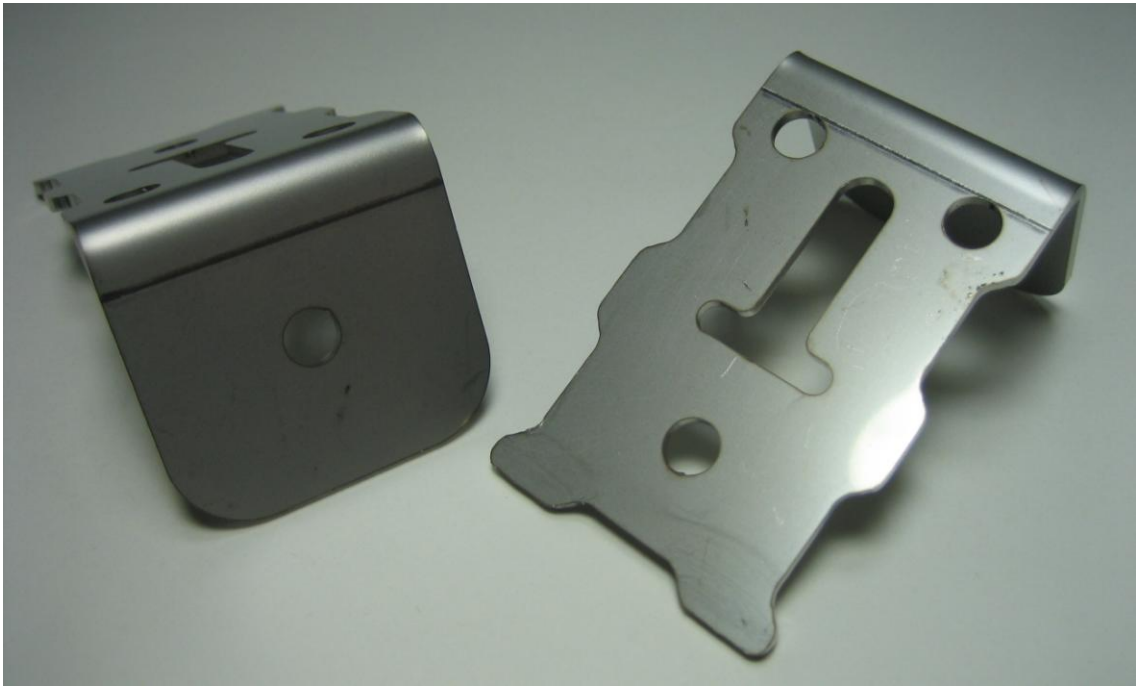

EAB-SMA Type (안테나 브라켓)

SMA 커넥터 타입의 안테나를 벽이나 봉에 장착할 수 있는 안테나 브라켓
브라켓 설치 사진

벽면(나사 못 별도 구매)

수평 봉(호스밴드 별도 구매)

수직 봉(호스밴드 별도 구매)

AEC-5M(연장 케이블, 별도구매) + EAB-SMA Type

제품 문의

- 전화문의: 042-623-4470
- 전자우편: rmodem@wgmsk.com
- 홈페이지: www.wgmsk.com